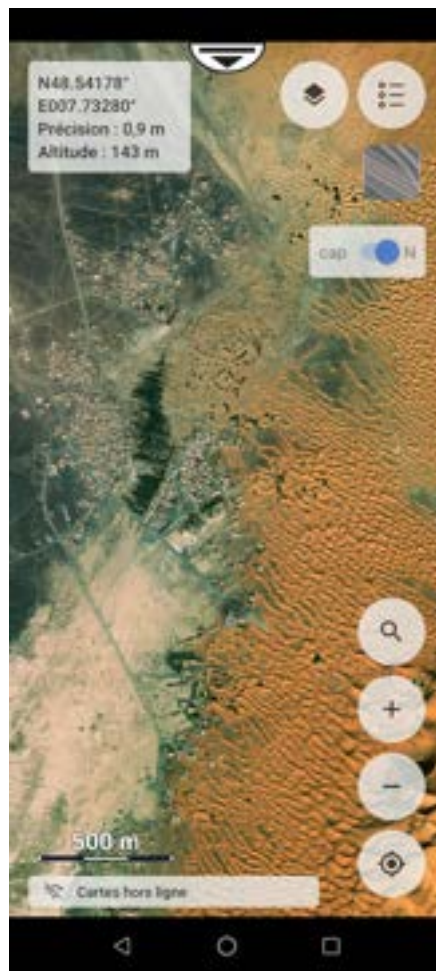

GlobeXplor

La nouvelle application développée par GPS Globe

Nouvelle fonctionnalité :

Validation ou non du passage automatique
sur la carte satellite lors du zoom.

Concepteur français de GPS 
GPS GLOBE
Feel free everywhere

Écran principal

Blocage/Déblocage du Zoom de la carte
« PISTE » vers la carte SATELLITE
(simple clic sur l'icône)

(Cette fonctionnalité ne fonctionne que pour
le Maroc et l'Arabie Saoudite)